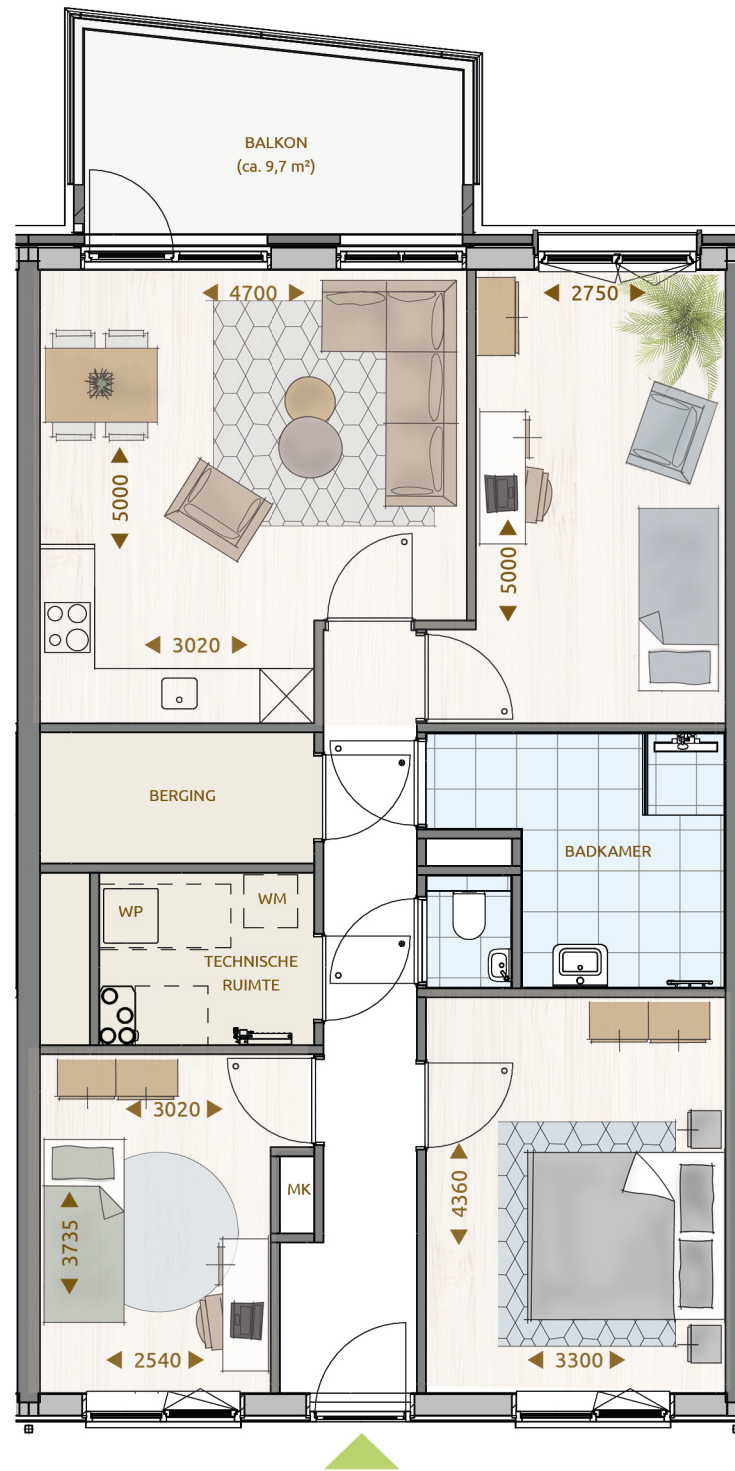

gezien : MdR datum : 02-10-2023

getekend : FC/LK gewijzigd : 11-03-2024

afmeting : A2 wijzigingsnummer :

project : **Soeterdael Fase 2 - Waterblok**

onderdeel: **Bouwnummer 080 (5e verdieping)
 Type B1**

schaal
 1:50
 status
 Definitief
 projectnummer
 2792

* De maatvoering en plaatsbepaling van de installatievoorzieningen op deze tekening zijn indicatief, er kunnen geen rechten aan ontleend worden.

Soeterdael

driekamer-appartement | basis

Soeterdael

vierkamer-appartement | optie en suite

Soeterdael

driekamer-appartement | optie L-vormige woonkamer

Soeterdael

vierkamer-appartement | optie slaapkamer

Soeterdael

vierkamer-appartement | optie tv- en studeerkamer